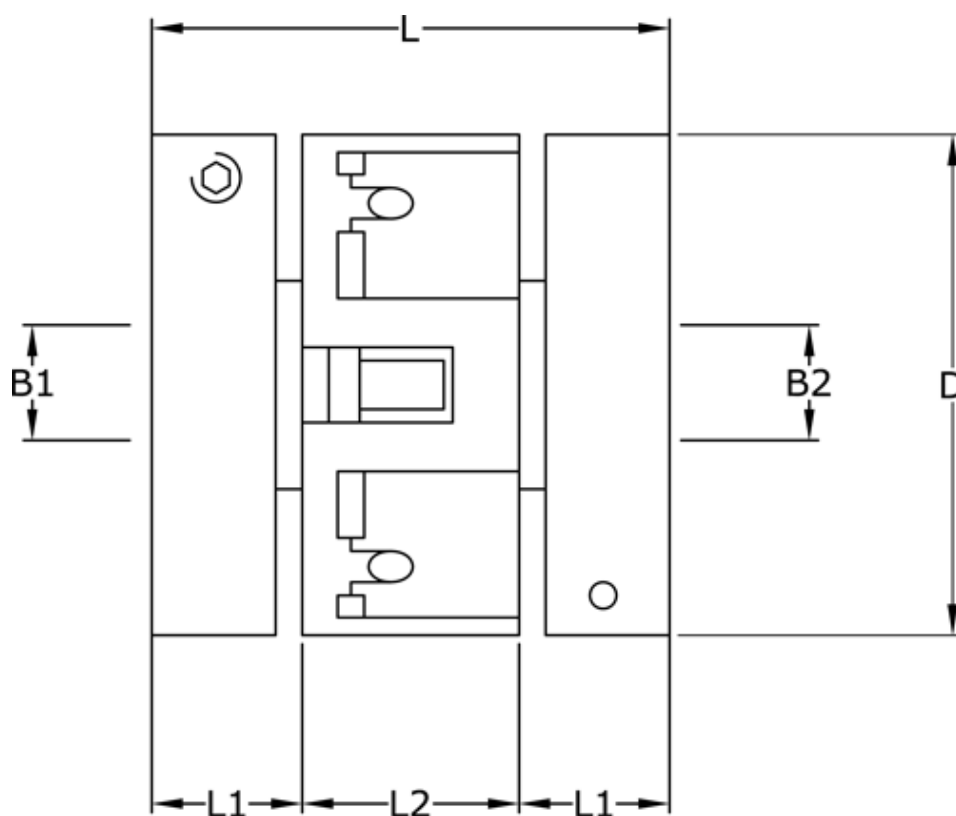

Varenummer: 3322207182022
Beskrivelse: Uni-Lat kobling str. 207.18.20.22
med klemnav, boring 5/6 mm

Mål

B1	= 5
B2	= 6
D	= 18
L	= 19.1
L1	= 7.0
L2	= 5.1
Skrue	= M3